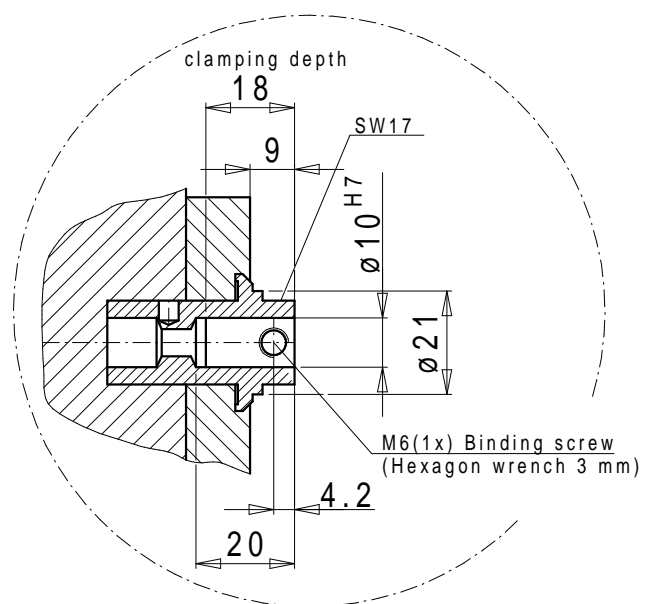

Drive adapter

Standard configurations and machine specific executions upon request

Zoom X  
Shank receptacle  $\varnothing 10H7$  R.H./L.H.

Zoom Y  
Shank receptacle  $\varnothing 10H7$  R.H./L.H.