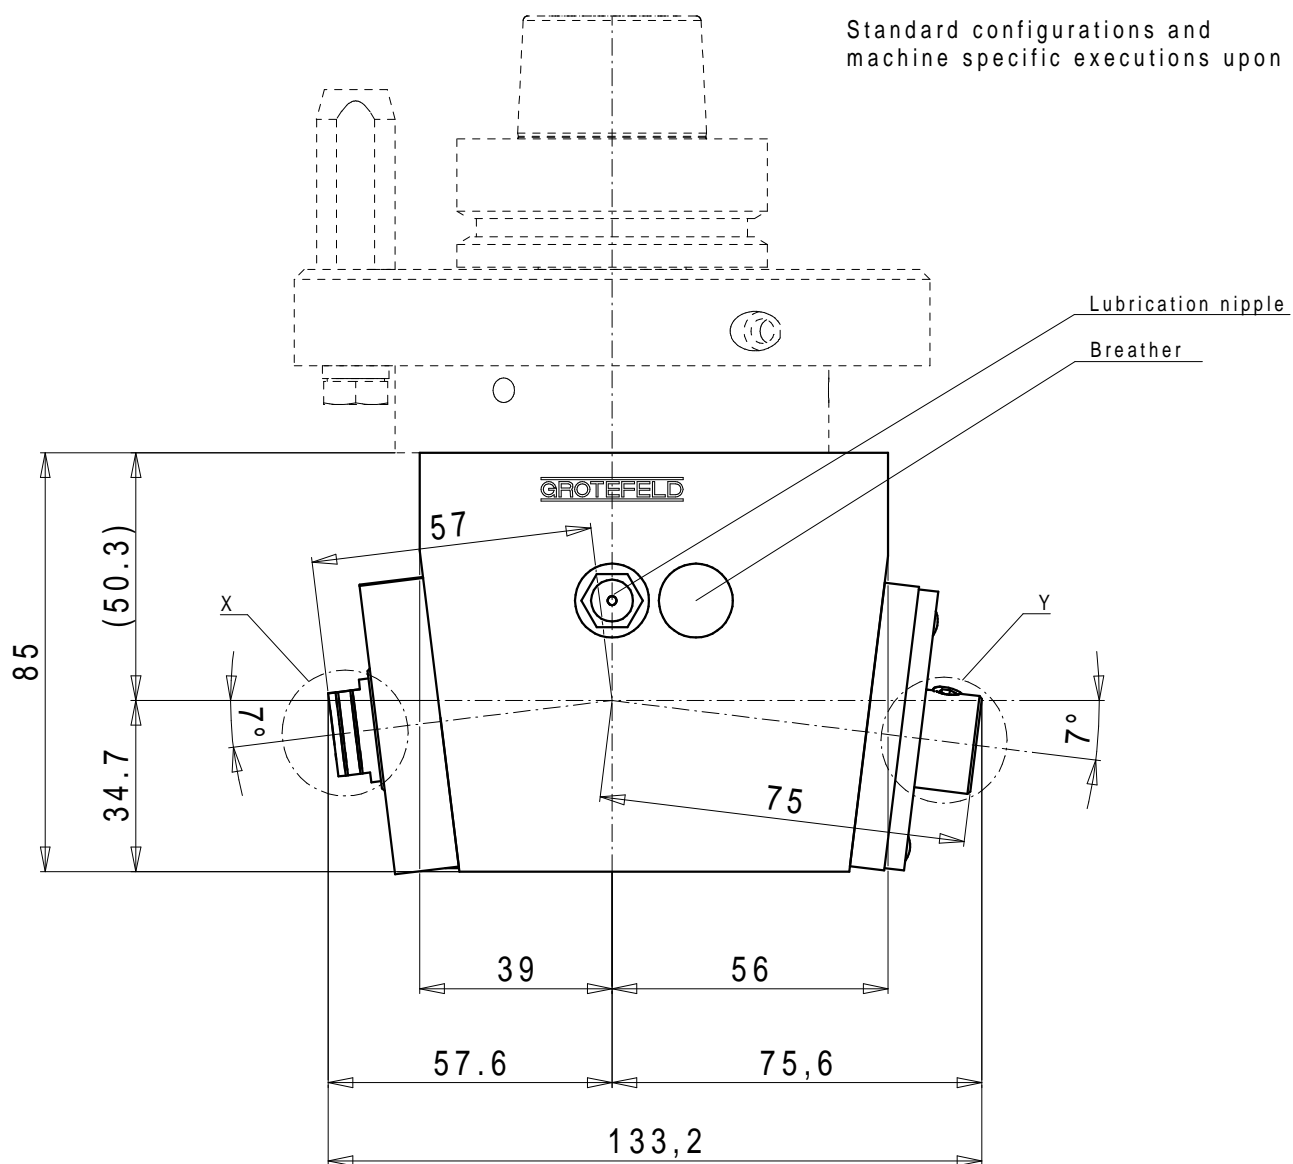

Drive adapter

Standard configurations and machine specific executions upon request

Zoom X  
Shank receptacle  $\varnothing 10H7$  R.H./L.H.

Zoom Y  
Shank receptacle  $\varnothing 10H7$  R.H./L.H.