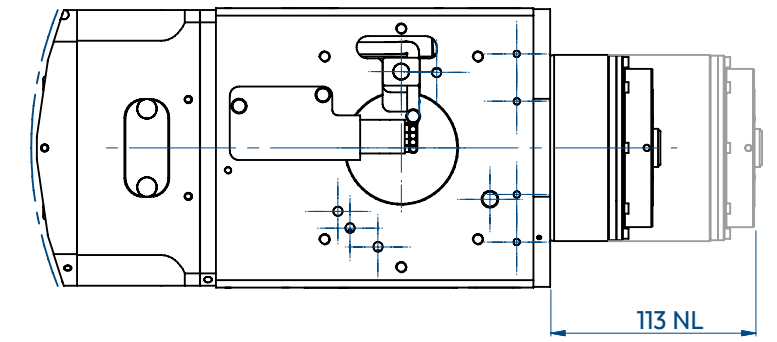

## 技术规格

S1 <b>kW</b> 20	S6 <b>kW</b> 22,3
S1 <b>Nm</b> 17,8	S6 <b>Nm</b> 20,1
S1 <b>A</b> 48	S6 <b>A</b> 50
<b>Volt</b> 380	
<b>Pol es</b> 4	
<b>Supply</b> 逆变器	
<b>rpm</b> 24000	
<b>kg</b> 25	