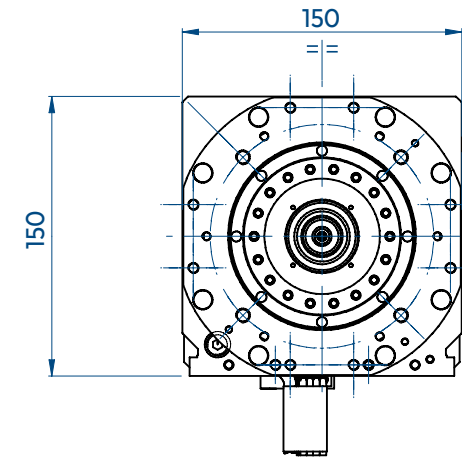

# HX-2 20/10 24 63A NC SC

同步

## 技术规格

S1 <b>kW</b> 20	S6 <b>kW</b> 22,3
S1 <b>Nm</b> 17,8	S6 <b>Nm</b> 20,1
S1 <b>A</b> 48	S6 <b>A</b> 50
<b>Volt</b> 380	
<b>Pol es</b> 4	
<b>Supply</b> 逆变器	
<b>rpm</b> 24000	
<b>kg</b> 25	