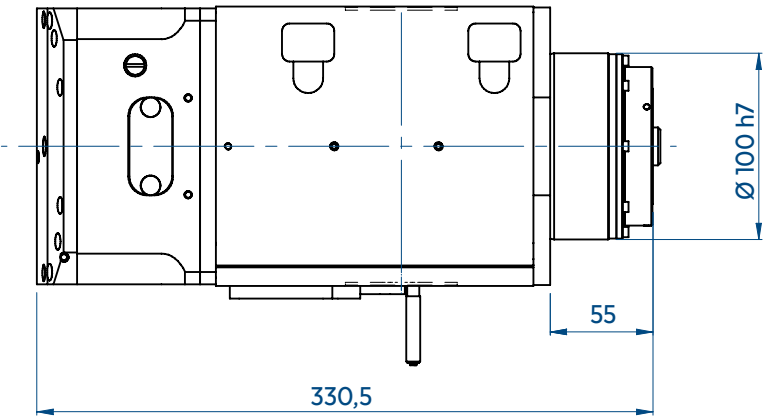

## 技术规格

S1 <b>kW</b> 20	S6 <b>kW</b> 22,3
S1 <b>Nm</b> 17,8	S6 <b>Nm</b> 20,1
S1 <b>A</b> 48	S6 <b>A</b> 50
<b>Volt</b> 380	
<b>Pol es</b> 4	
<b>Supply</b> 逆变器	
<b>rpm</b> 24000	
<b>kg</b> 25	