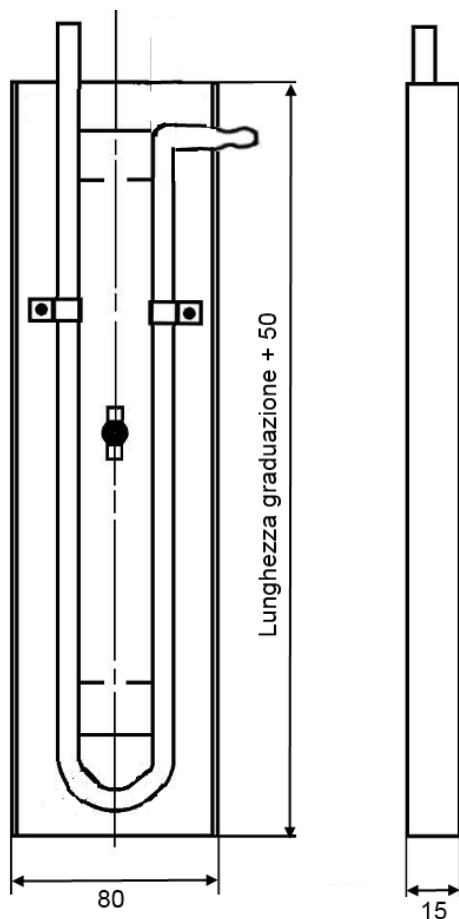

U型压力计

概述

Suitable for controls linked to the static pressures variations in pipes, recipients and pressure drops.

技术参数

表壳 : lacquered marine wood board

Tube : "U" curved in transparent methacrylate Ø 8

Manometer liquid: water

Scale : white aluminium with black markings

精度: ± 0.5 mm

Adjustment : manual by screw placed in the centre

Pressure connection : rubber tube

Mounting : on wall

安德鲁信重工江苏有限公司

地址: 江苏省江阴市澄江东路3号 电话: 0510-86199978 86199979 传真: 0510-86199980
网址: www.andrewen.com www.andrewen.net 邮箱: info@andrewen

单位：毫米

STANDARD RANGE SCALES IN mm

- 100 + 100	- 400 + 400	- 800 + 800
- 200 + 200	- 500 + 500	- 1000 + 1000
- 300 + 300	- 600 + 600	- 1500 + 1500

安德鲁信重工江苏有限公司

地址：江苏省江阴市澄江东路3号 电话：0510-86199978 86199979 传真：0510-86199980
网址：www.andrewen.com www.andrewen.net 邮箱：info@andrewen