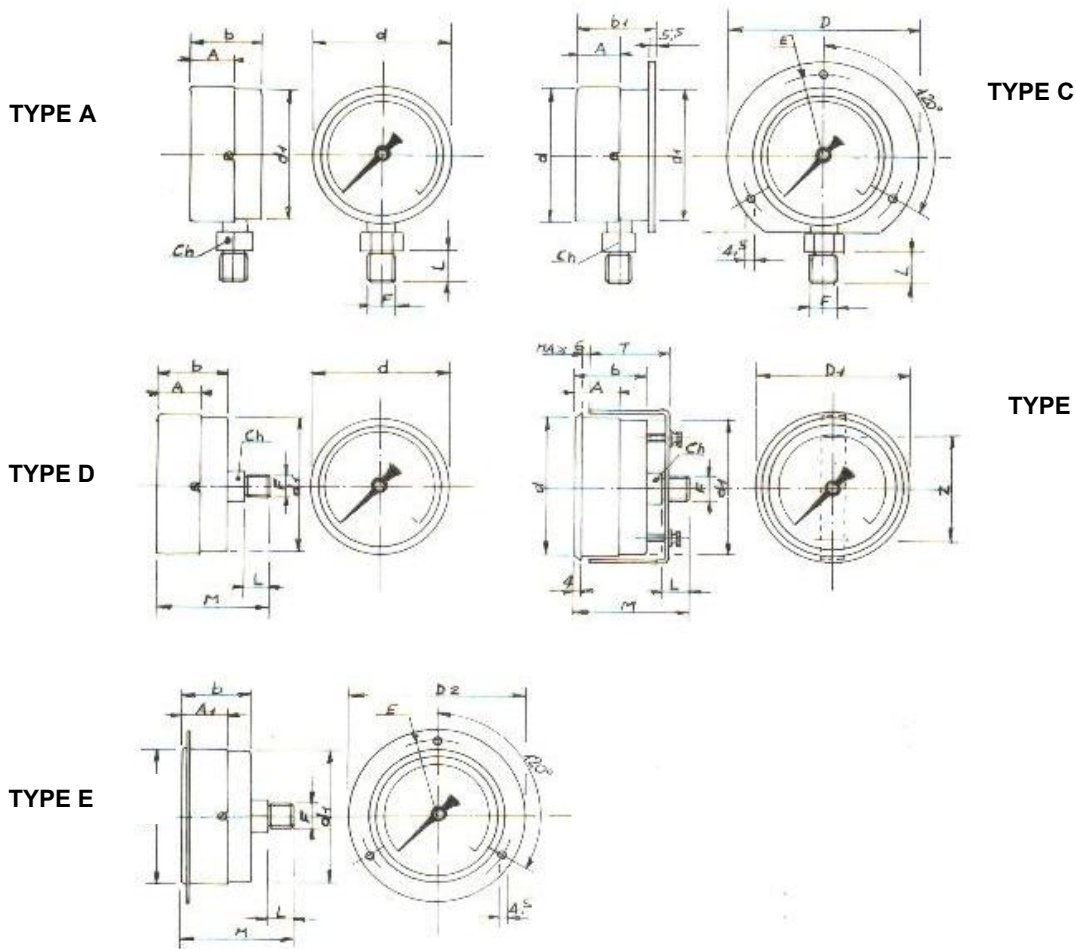

单位：毫米

DN 60/80/100/150/200

| DN | TYPE | F | L | A | A1 | b | b1 | d | d1 | D | E | M | N | T | ch |
|----|------|-----|----|------|----|----|----|----|----|----|----|----|---|---|----|
| 60 | AC | 1/4 | 12 | 12,5 | - | 41 | - | 69 | 61 | 85 | 75 | - | - | - | 17 |
| 60 | BDE | 1/4 | 12 | 12,5 | 18 | 41 | - | 69 | 61 | 85 | 75 | 69 | - | - | 17 |

| DN | TYPE | F | L | A | A1 | b | b1 | d | d1 | D | E | M | N | T | ch |
|----|------|-------------|----|----|----|----|----|----|----|-----|----|----|---|---|----|
| 80 | AC | 1/4-3/8-1/2 | 20 | 14 | - | 57 | 61 | 90 | 79 | 110 | 94 | - | - | - | 22 |
| 80 | BDE | 1/4-3/8-1/2 | 20 | 14 | 21 | 50 | - | 90 | 79 | 110 | 94 | 90 | - | - | 22 |

| DN | TYPE | F | L | A | A1 | b | b1 | d | d1 | D | E | M | N | T | ch |
|-----|------|-------------|----|----|----|----|----|-----|-----|-------|-----|----|---|---|----|
| 150 | AC | 1/4-3/8-1/2 | 20 | 18 | - | 51 | 55 | 166 | 148 | 195,5 | 178 | - | - | - | 22 |
| 150 | BDE | 1/4-3/8-1/2 | 20 | 18 | 24 | 51 | - | 166 | 148 | 195,5 | 178 | 91 | - | - | 22 |

Max drag and resettable pointers : single or double in aluminium.

Restrictor : brass $\varnothing 4$ applicable to the pressure connection in order to reduce the process fluid entry speed into the instrument.