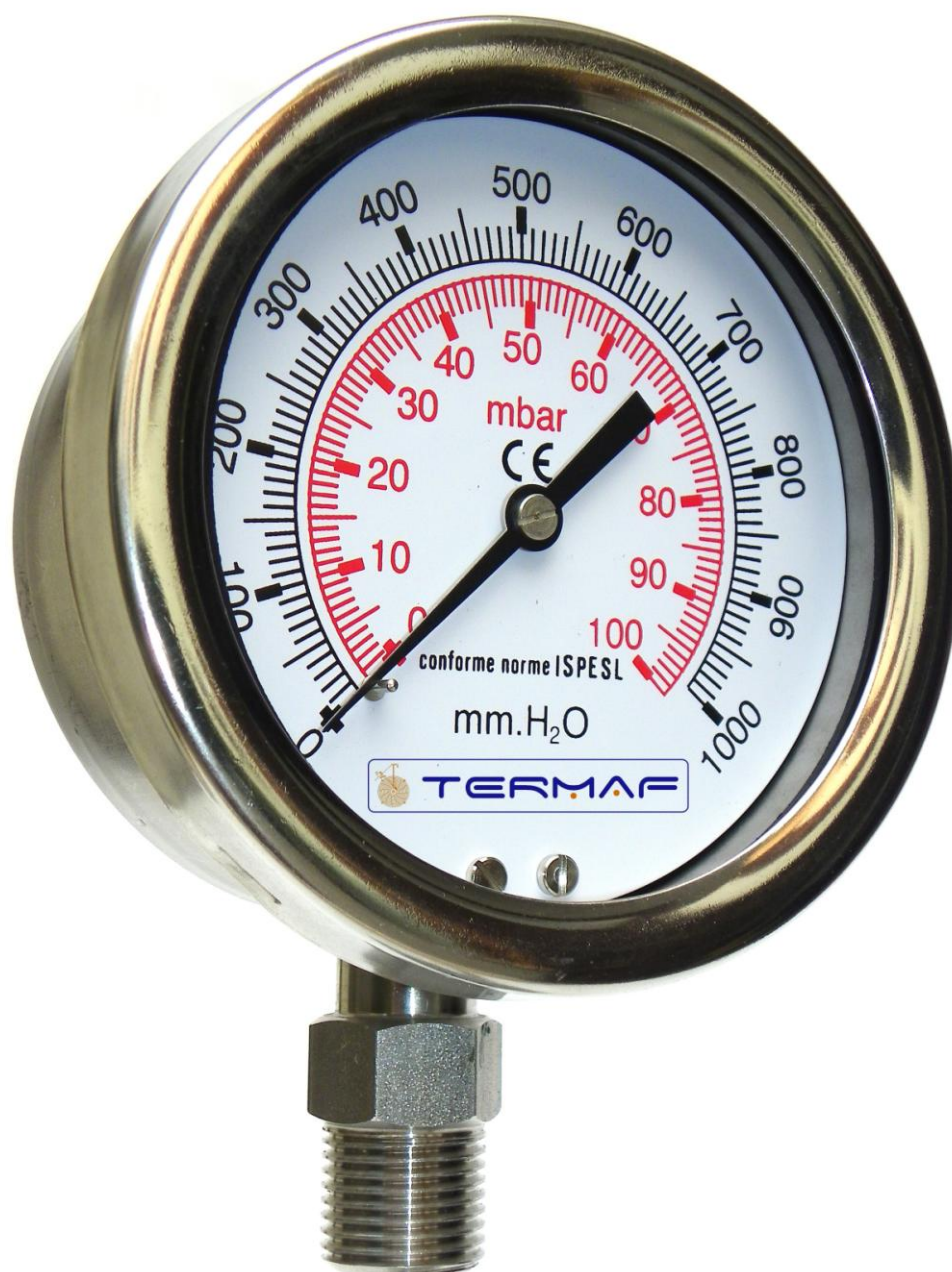

低压仪表，不锈钢版 DN 60/80/100/150/200

概述

These instruments measure very low pressures and depressions within the range -600...0/0...600 mbar, mainly with gas.

安德鲁信重工江苏有限公司

地址：江苏省江阴市澄江东路3号 电话：0510-86199978 86199979 传真：0510-86199980
网址：www.andrewen.com www.andrewen.net 邮箱：info@andrewen

刻度盘 : white aluminium, black markings.

指针 : black aluminium

表玻璃 : glass

表玻璃垫 : EPDM

传感器元件 : stainless steel capsule

动作 : high sensitivity

支架 : AISI 316 st.st.

可选项